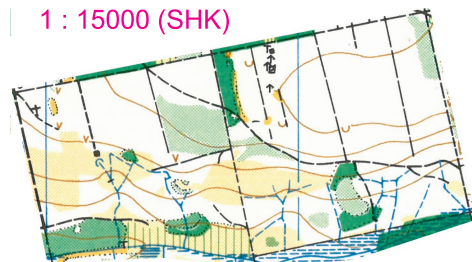

1970 - Lesní hřbitov
1 : 25000 (VSP pro VHK)

ruční kresba, ofsetový tisk čtyřmi přímými barvami

1978 - Dubinka
1 : 20000 (RHK)

ruční kresba, ofsetový tisk šesti přímými barvami

1988 - Koliba
1 : 15000 (SHK)