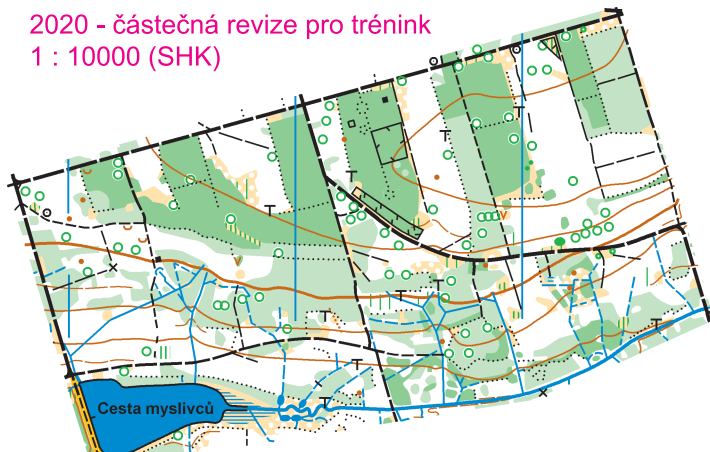

2009 - Nový Hradec Králové
1 : 10000 (SHK)

kresba OCAD 8, tisk laser

2013 - Nový Hradec Králové
1 : 10000 (SHK)

kresba OCAD 9, ofsetový tisk CMYK

2017 - Koliba
1 : 10000 (SHK)

kresba OCAD 10, tisk laser

2020 - částečná revize pro tréninky
1 : 10000 (SHK)