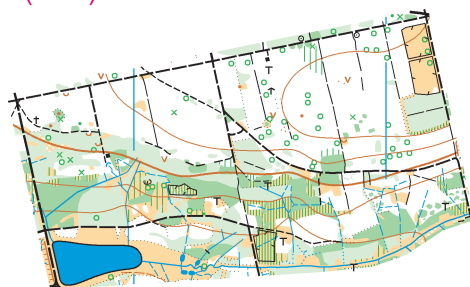

2004 - Dubinka
1 : 15000 (SHK)

kresba OCAD 7, ofsetový tisk CMYK+B