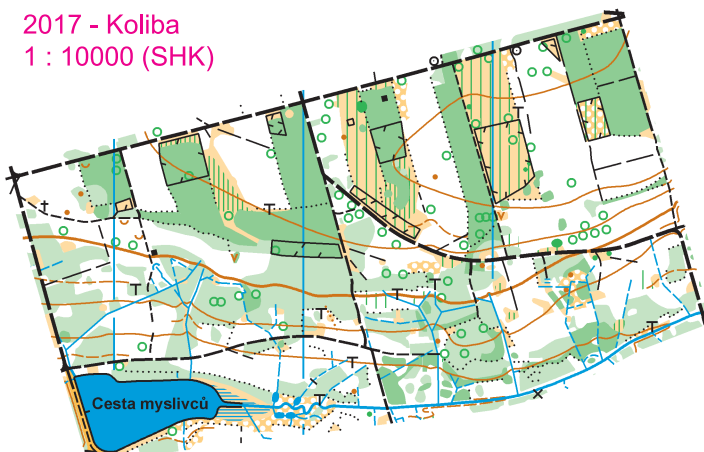

2009 - Nový Hradec Králové
1 : 10000 (SHK)

kresba OCAD 8, tisk laser

2013 - Nový Hradec Králové
1 : 10000 (SHK)

kresba OCAD 9, ofsetový tisk CMYK

2017 - Koliba
1 : 10000 (SHK)

kresba OCAD 10, tisk laser

2020 - částečná revize pro tréninky
1 : 10000 (SHK)